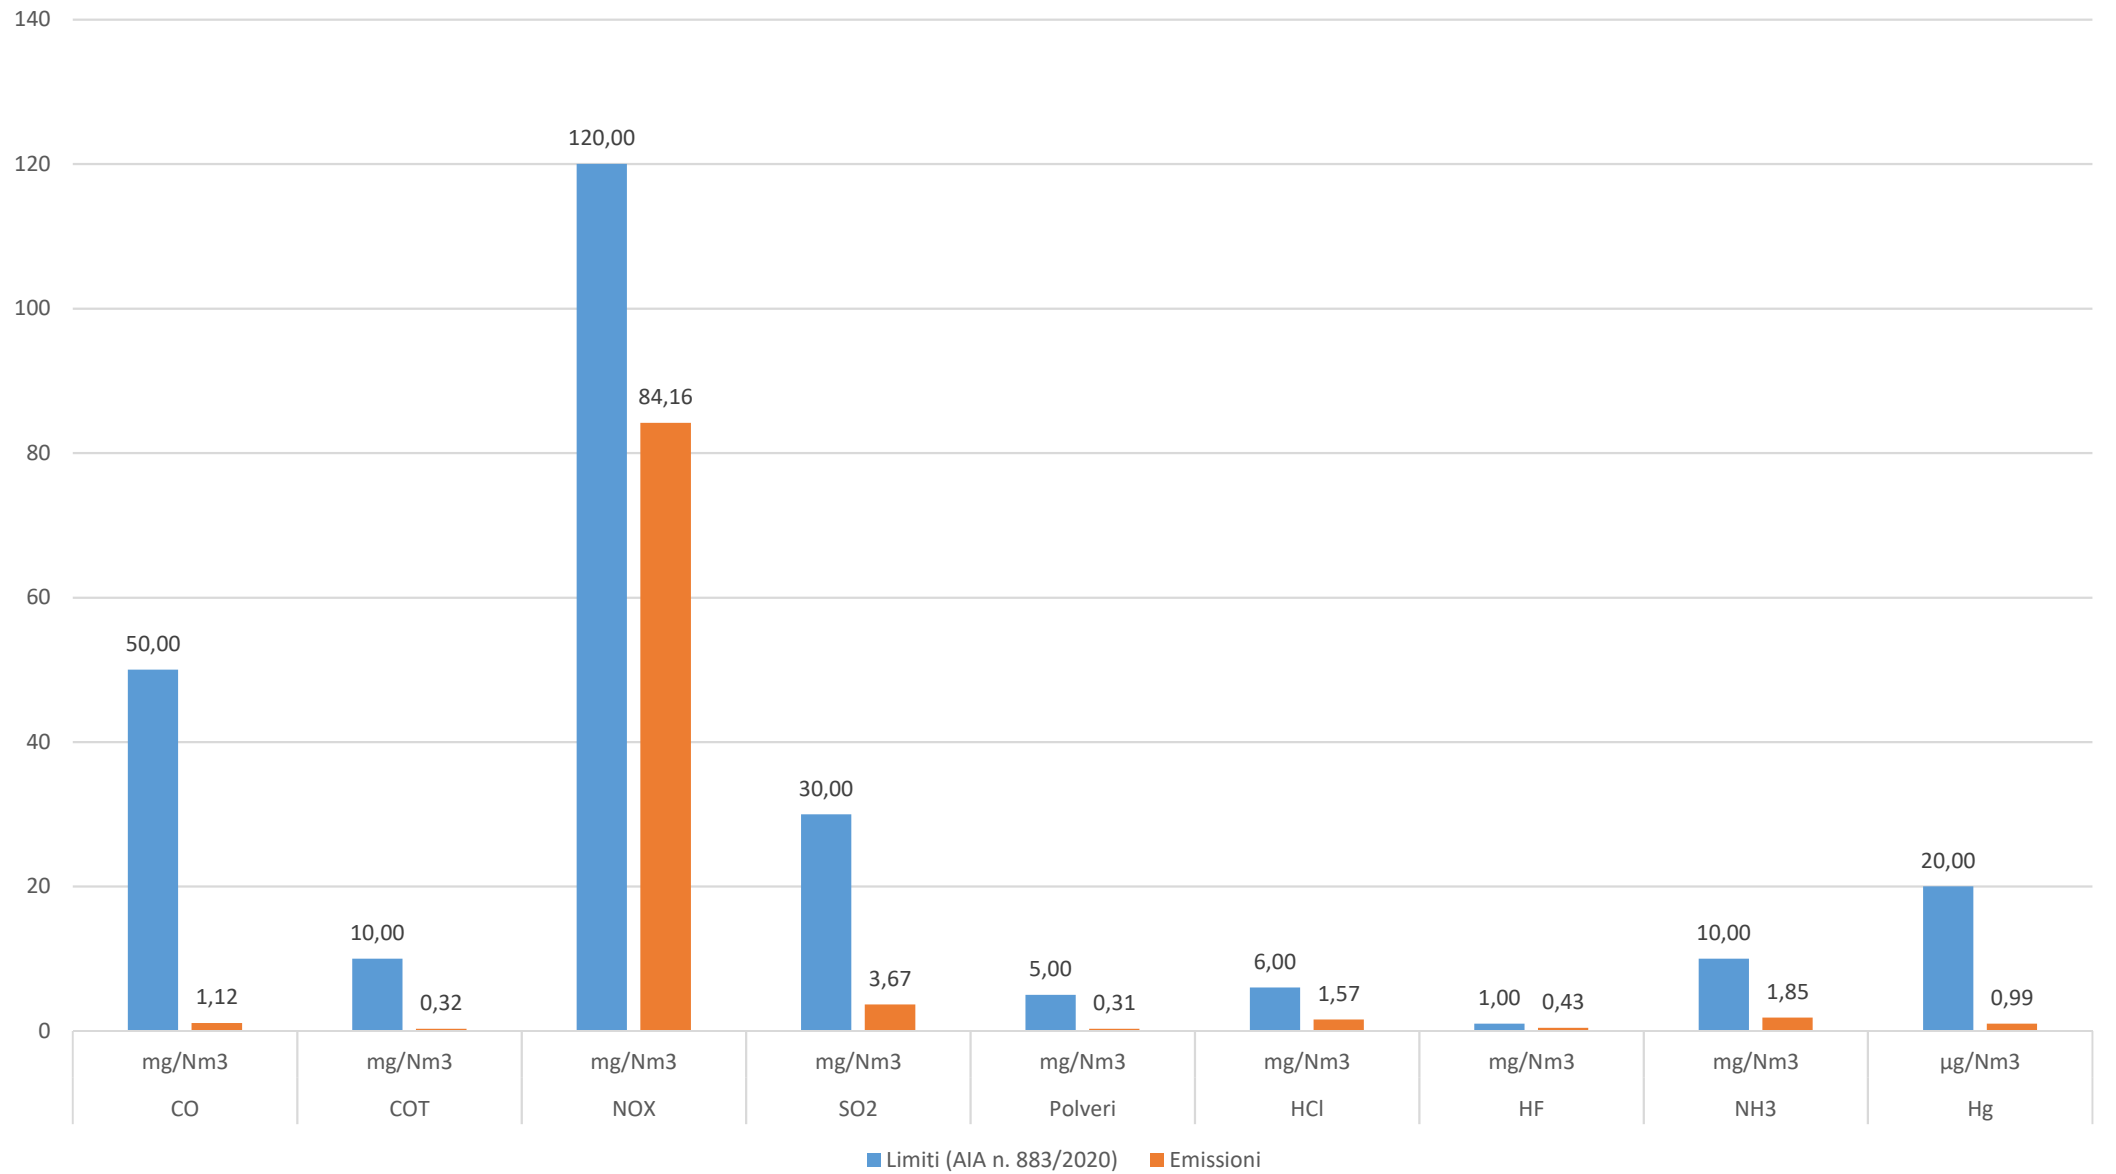

Gennaio 2023

Febbraio 2023

Marzo 2023

Aprile 2023

Maggio 2023

Giugno 2023

Luglio 2023

Nota: Impianto fermo in manutenzione programmata dal 1 luglio al 31 luglio 2023; di conseguenza nessuna emissione è stata prodotta dall'impianto nel mese in oggetto.

■ Limiti (AIA n. 883/2020)

Agosto 2023

Settembre 2023

■ Limiti (AIA n. 883/2020) ■ Emissioni

Ottobre 2023

■ Limiti (AIA n. 883/2020) ■ Emissioni

Novembre 2023

Dicembre 2023