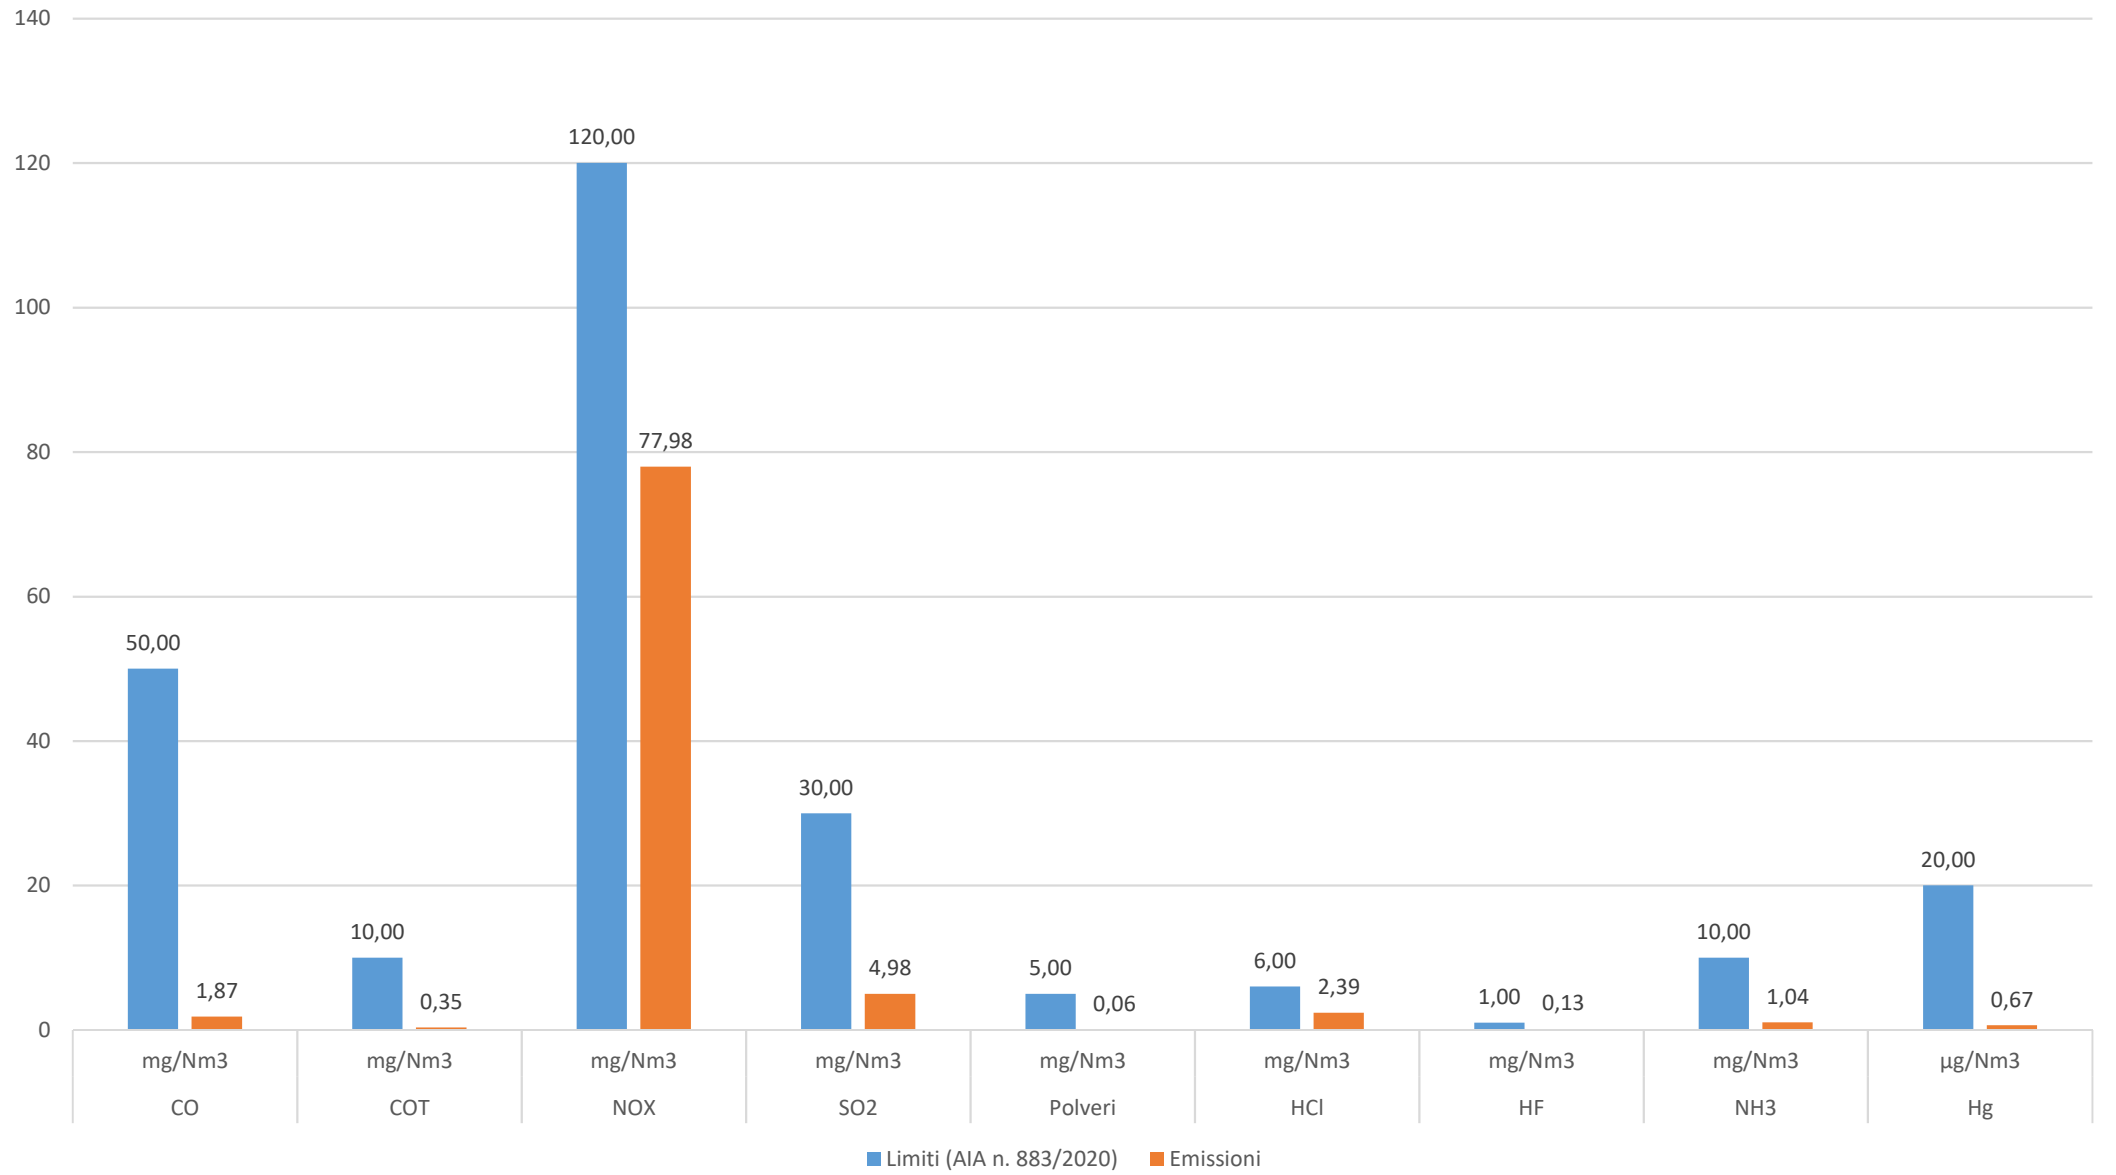

Gennaio 2023

Febbraio 2023

Marzo 2023

Aprile 2023

Maggio 2023

Giugno 2023

Luglio 2023

Nota: Impianto fermo in manutenzione programmata dal 1 luglio al 31 luglio 2023; di conseguenza nessuna emissione è stata prodotta dall'impianto nel mese in oggetto.

■ Limiti (AIA n. 883/2020)

Agosto 2023

Settembre 2023

■ Limiti (AIA n. 883/2020) ■ Emissioni

Ottobre 2023

■ Limiti (AIA n. 883/2020) ■ Emissioni

Novembre 2023

Dicembre 2023