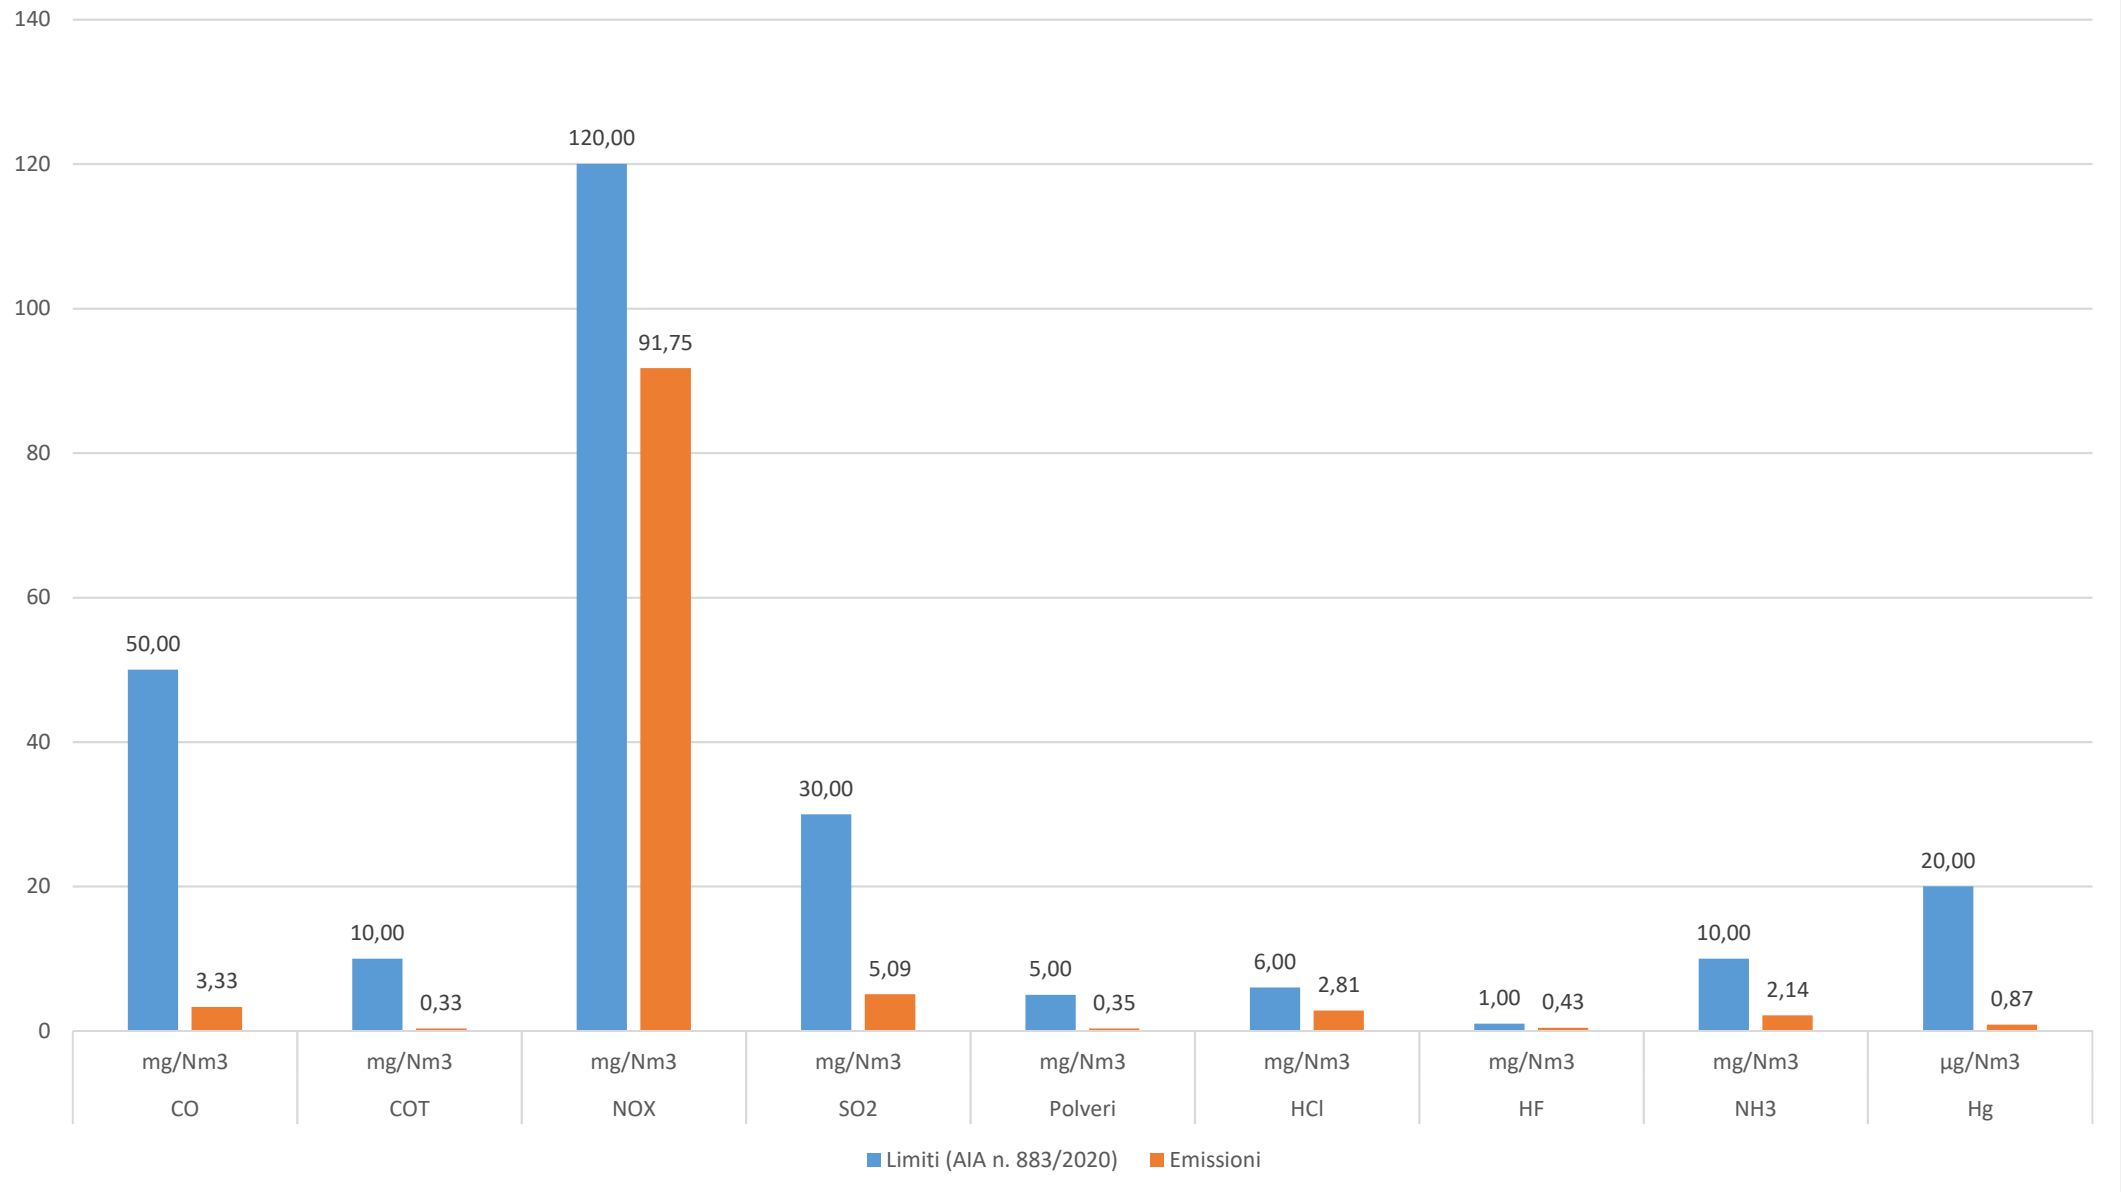

Gennaio 2023

Febbraio 2023

Marzo 2023

Aprile 2023

Maggio 2023

Giugno 2023

Luglio 2023

Nota: Impianto fermo in manutenzione programmata dal 1 luglio al 31 luglio 2023; di conseguenza nessuna emissione è stata prodotta dall'impianto nel mese in oggetto.

■ Limiti (AIA n. 883/2020)

Agosto 2023

Settembre 2023

■ Limiti (AIA n. 883/2020) ■ Emissioni

Ottobre 2023

■ Limiti (AIA n. 883/2020) ■ Emissioni

Novembre 2023

Dicembre 2023