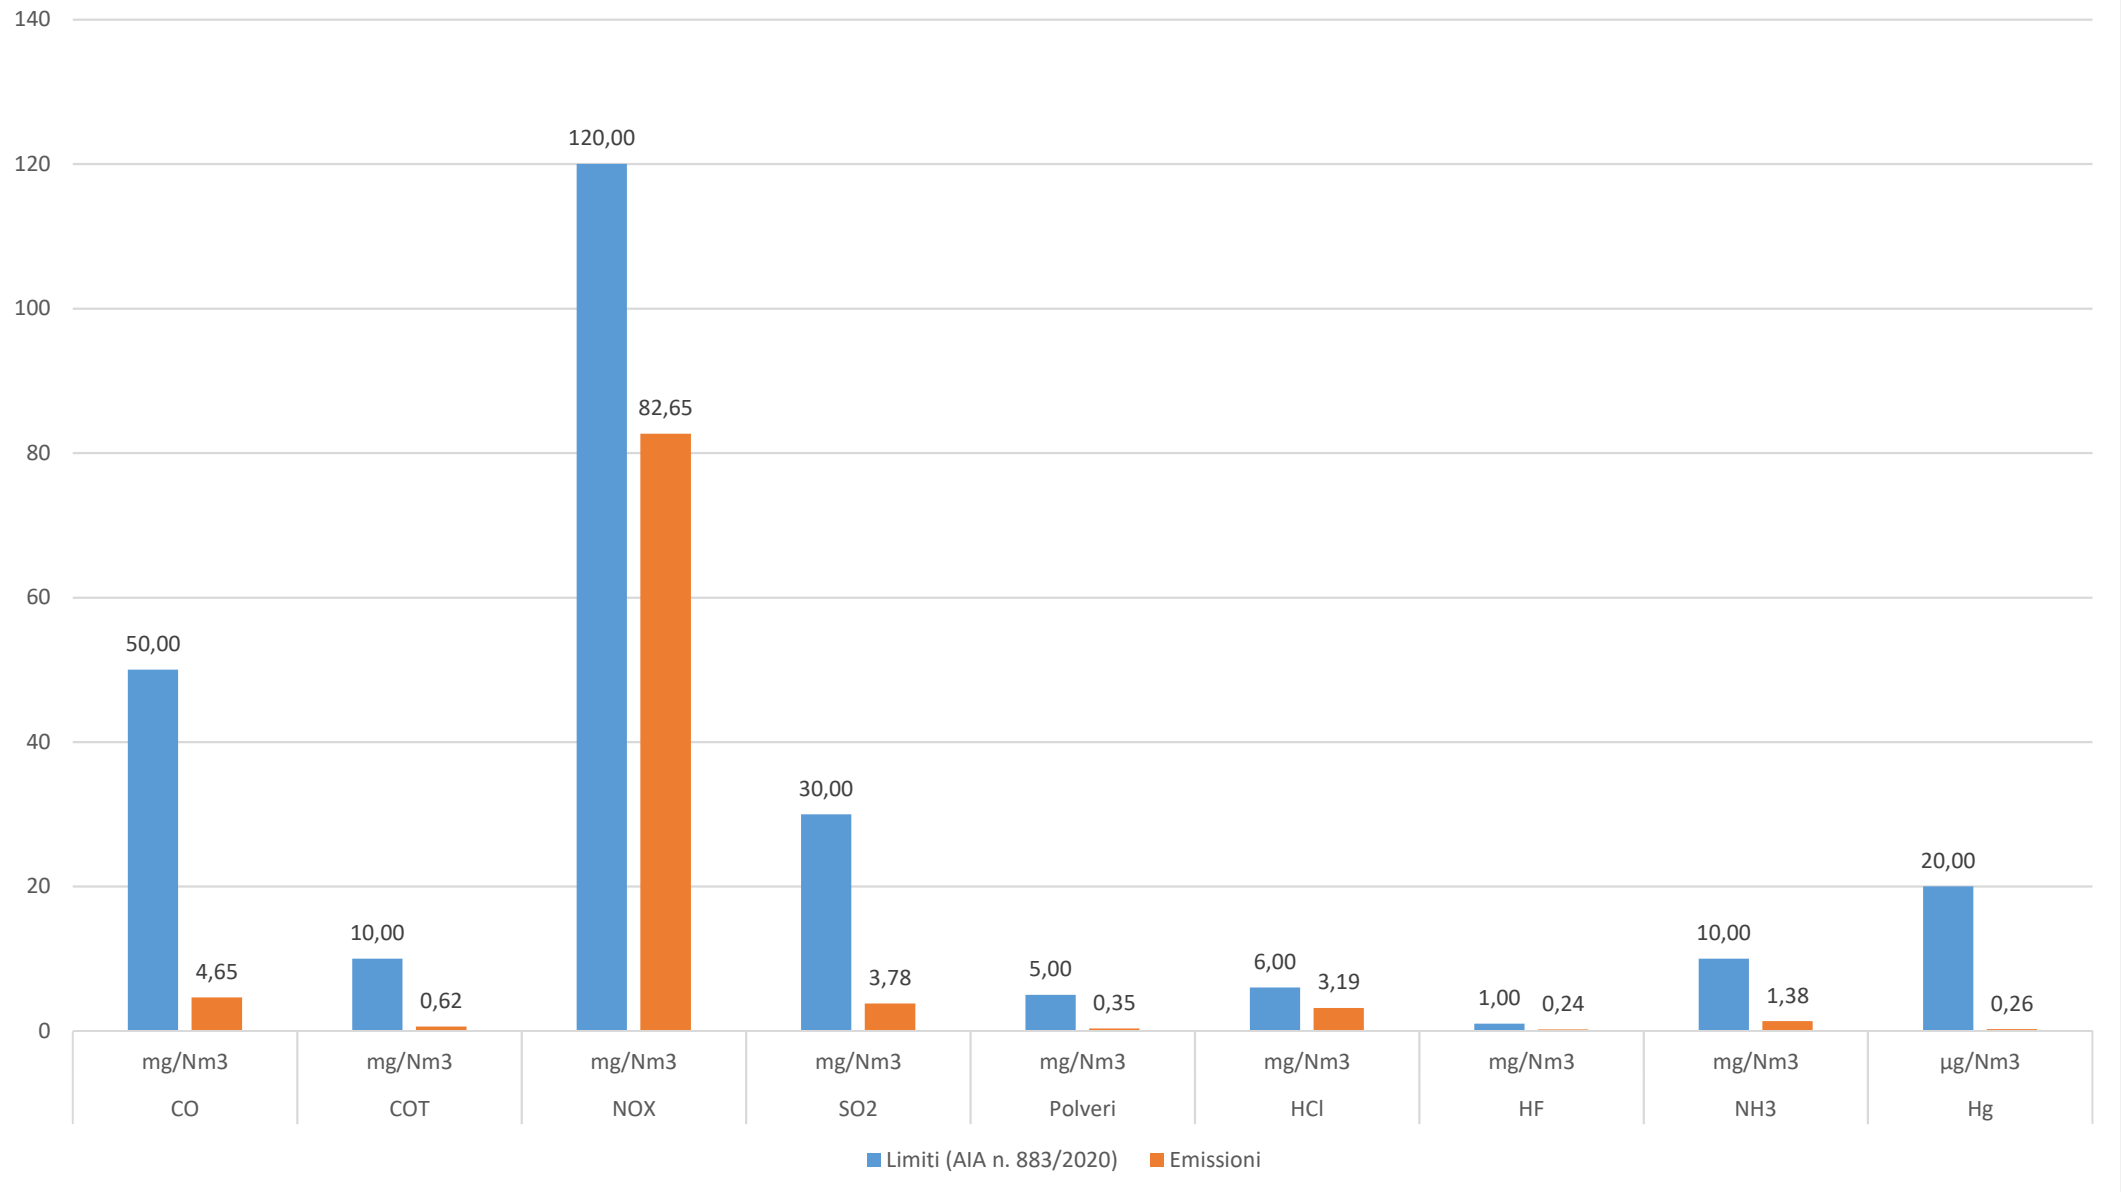

Gennaio 2023

Febbraio 2023

Marzo 2023

Aprile 2023

Maggio 2023

Giugno 2023

Luglio 2023

Nota: Impianto fermo in manutenzione programmata dal 1 luglio al 31 luglio 2023; di conseguenza nessuna emissione è stata prodotta dall'impianto nel mese in oggetto.

■ Limiti (AIA n. 883/2020)

Agosto 2023

Settembre 2023

■ Limiti (AIA n. 883/2020) ■ Emissioni

Ottobre 2023

■ Limiti (AIA n. 883/2020) ■ Emissioni

Novembre 2023

Dicembre 2023