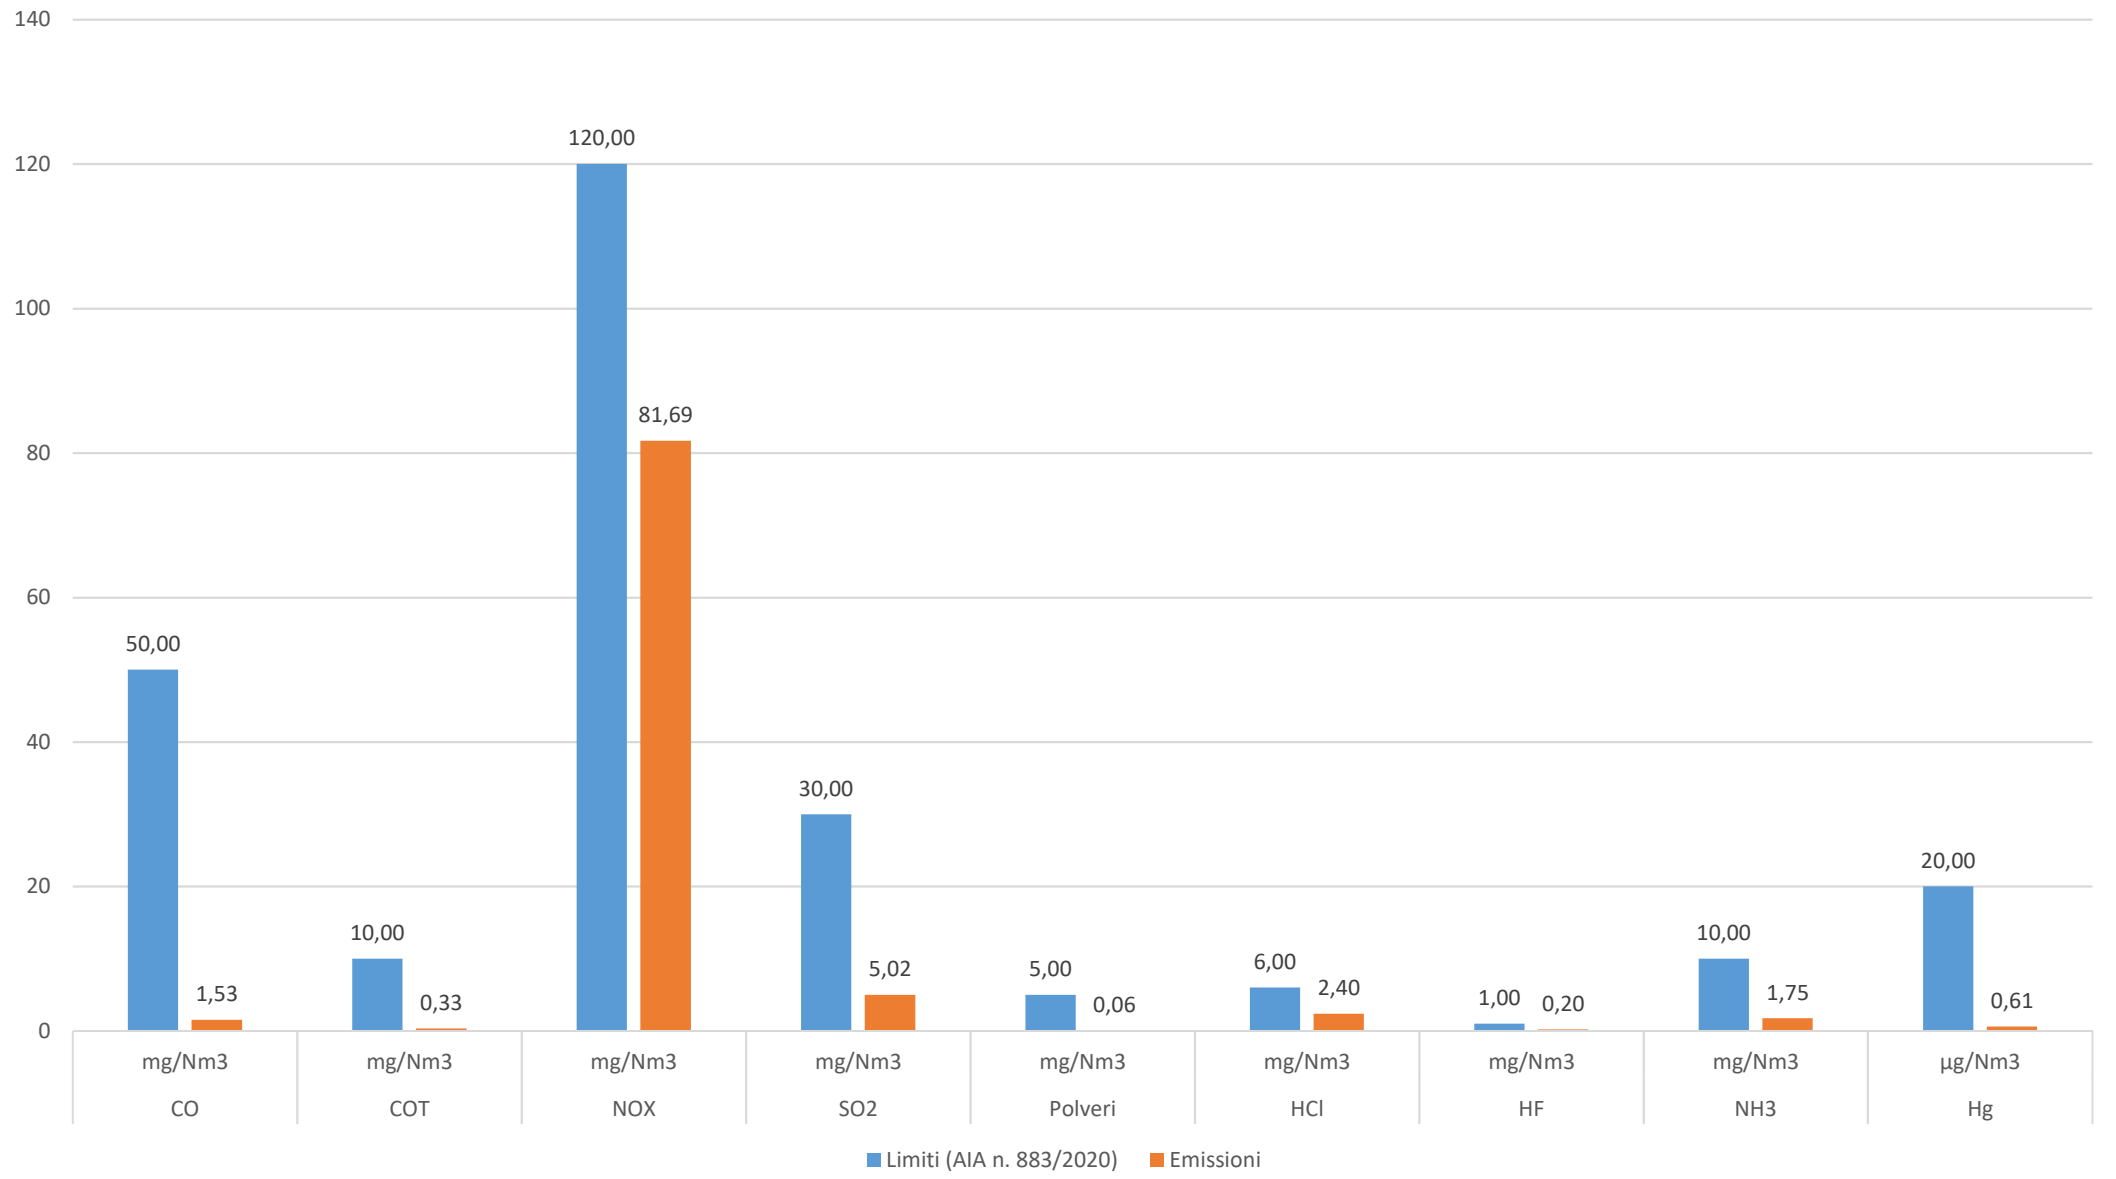

Gennaio 2023

Febbraio 2023

Marzo 2023

Aprile 2023

Maggio 2023

Giugno 2023

Luglio 2023

Nota: Impianto fermo in manutenzione programmata dal 1 luglio al 31 luglio 2023; di conseguenza nessuna emissione è stata prodotta dall'impianto nel mese in oggetto.

■ Limiti (AIA n. 883/2020)

Agosto 2023

Settembre 2023

■ Limiti (AIA n. 883/2020) ■ Emissioni

Ottobre 2023

■ Limiti (AIA n. 883/2020) ■ Emissioni

Novembre 2023

Dicembre 2023