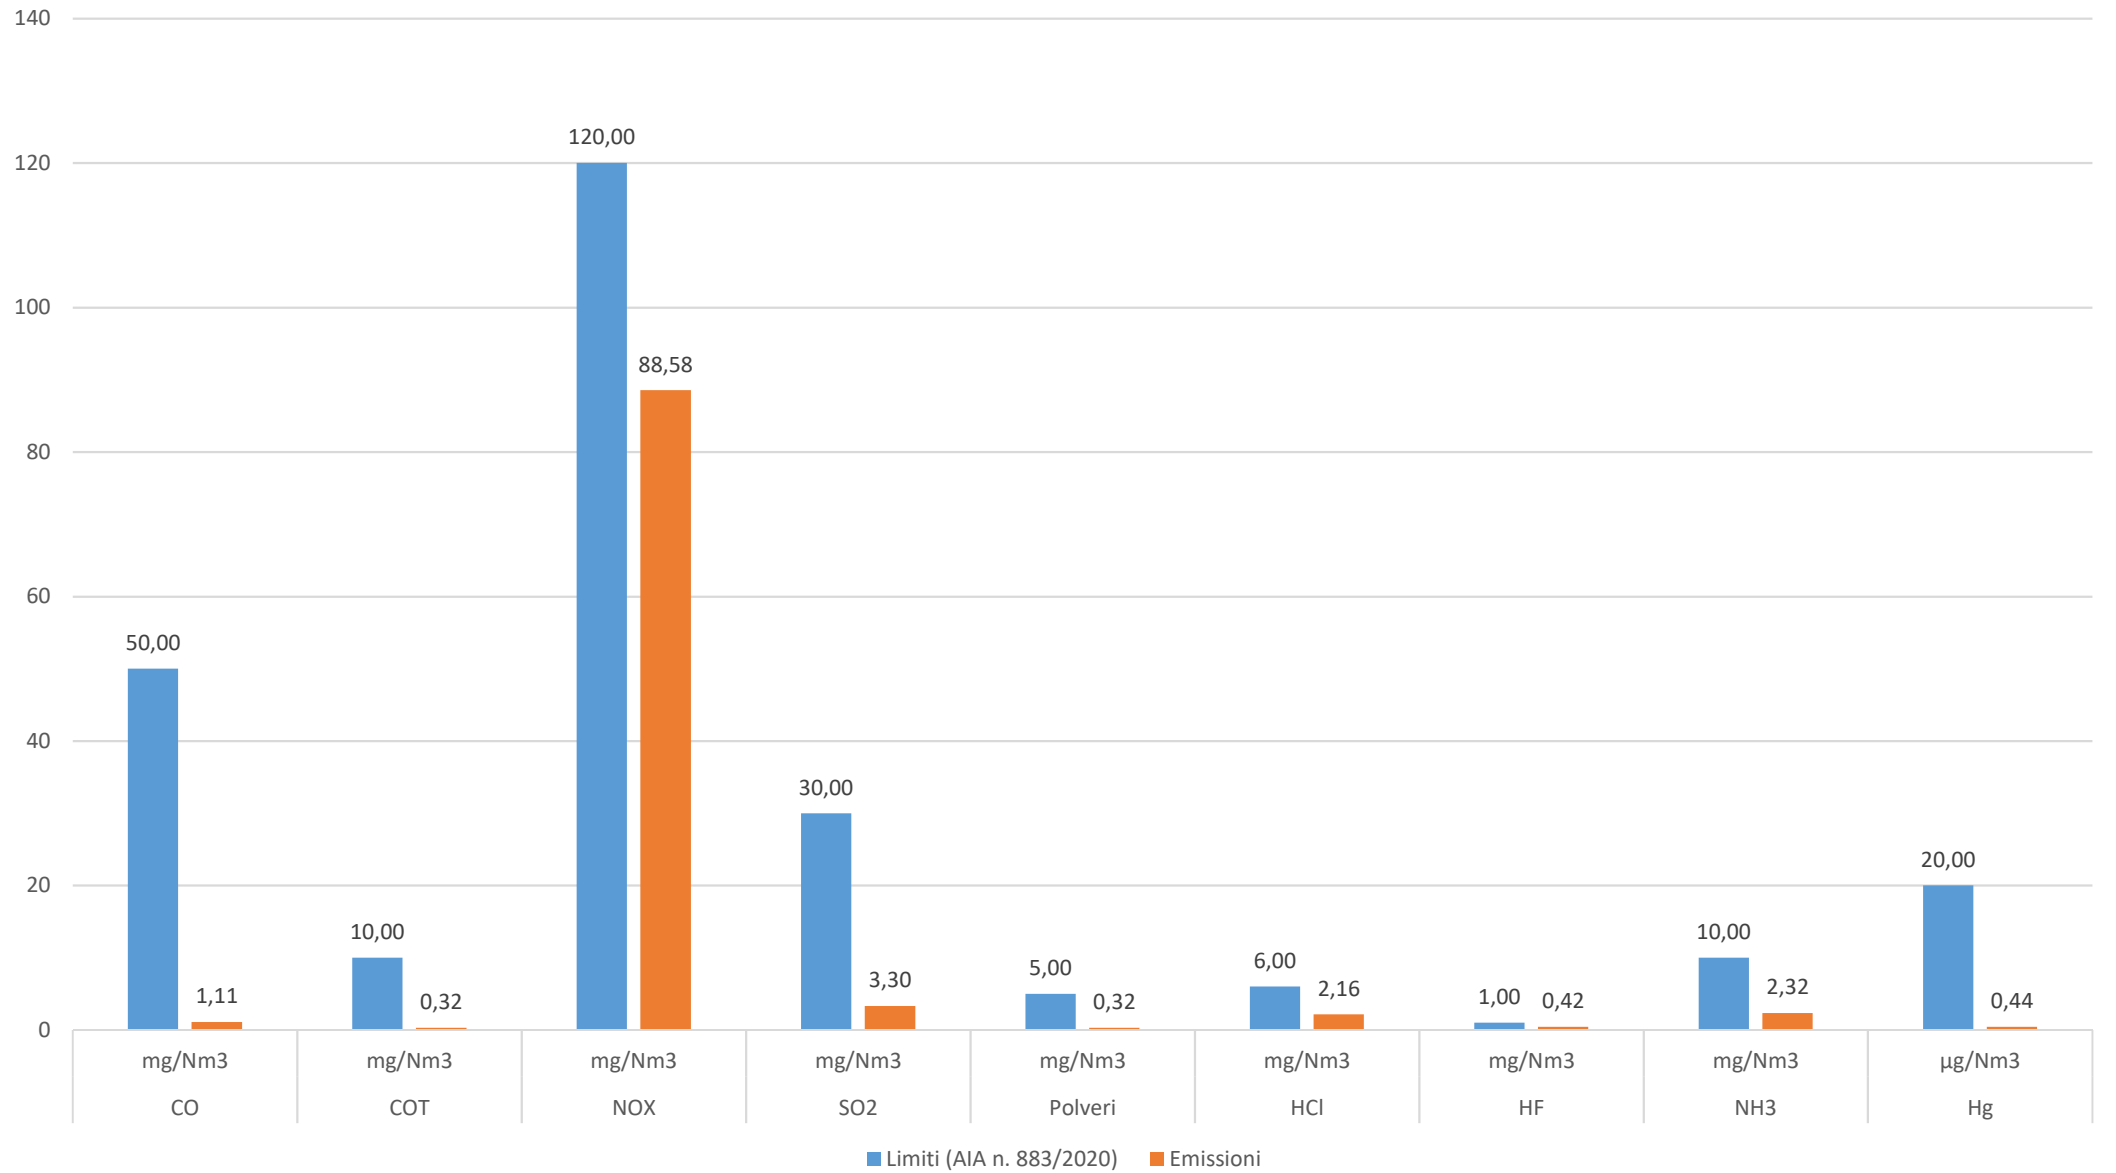

Gennaio 2023

Febbraio 2023

Marzo 2023

Aprile 2023

Maggio 2023

Giugno 2023

Luglio 2023

Nota: Impianto fermo in manutenzione programmata dal 1 luglio al 31 luglio 2023; di conseguenza nessuna emissione è stata prodotta dall'impianto nel mese in oggetto.

■ Limiti (AIA n. 883/2020)

Agosto 2023

Settembre 2023

■ Limiti (AIA n. 883/2020) ■ Emissioni

Ottobre 2023

■ Limiti (AIA n. 883/2020) ■ Emissioni

Novembre 2023

Dicembre 2023