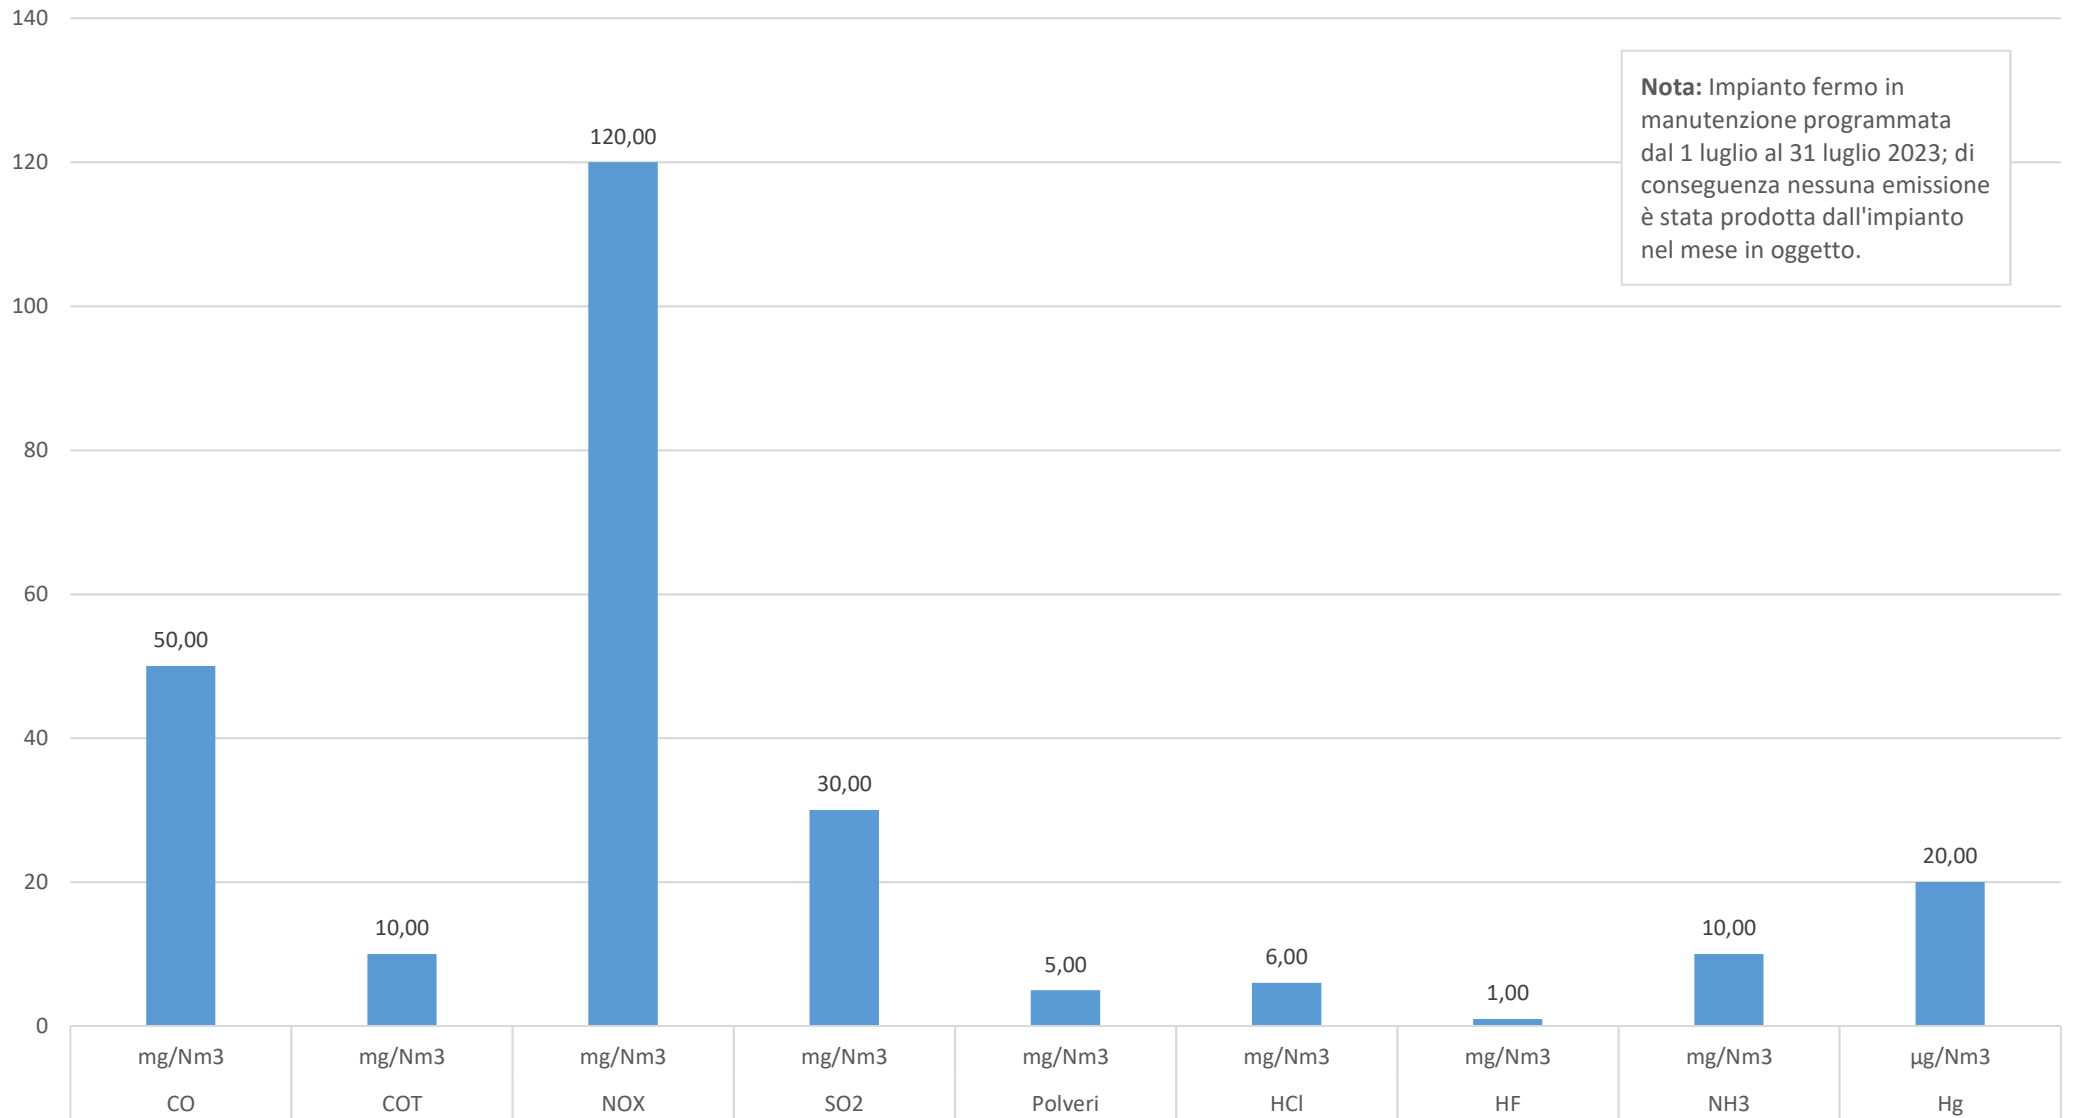

Gennaio 2023

Febbraio 2023

Marzo 2023

Aprile 2023

Maggio 2023

Giugno 2023

Luglio 2023

Nota: Impianto fermo in manutenzione programmata dal 1 luglio al 31 luglio 2023; di conseguenza nessuna emissione è stata prodotta dall'impianto nel mese in oggetto.

■ Limiti (AIA n. 883/2020)

Agosto 2023

Settembre 2023

■ Limiti (AIA n. 883/2020) ■ Emissioni

Ottobre 2023

■ Limiti (AIA n. 883/2020) ■ Emissioni

Novembre 2023

Dicembre 2023