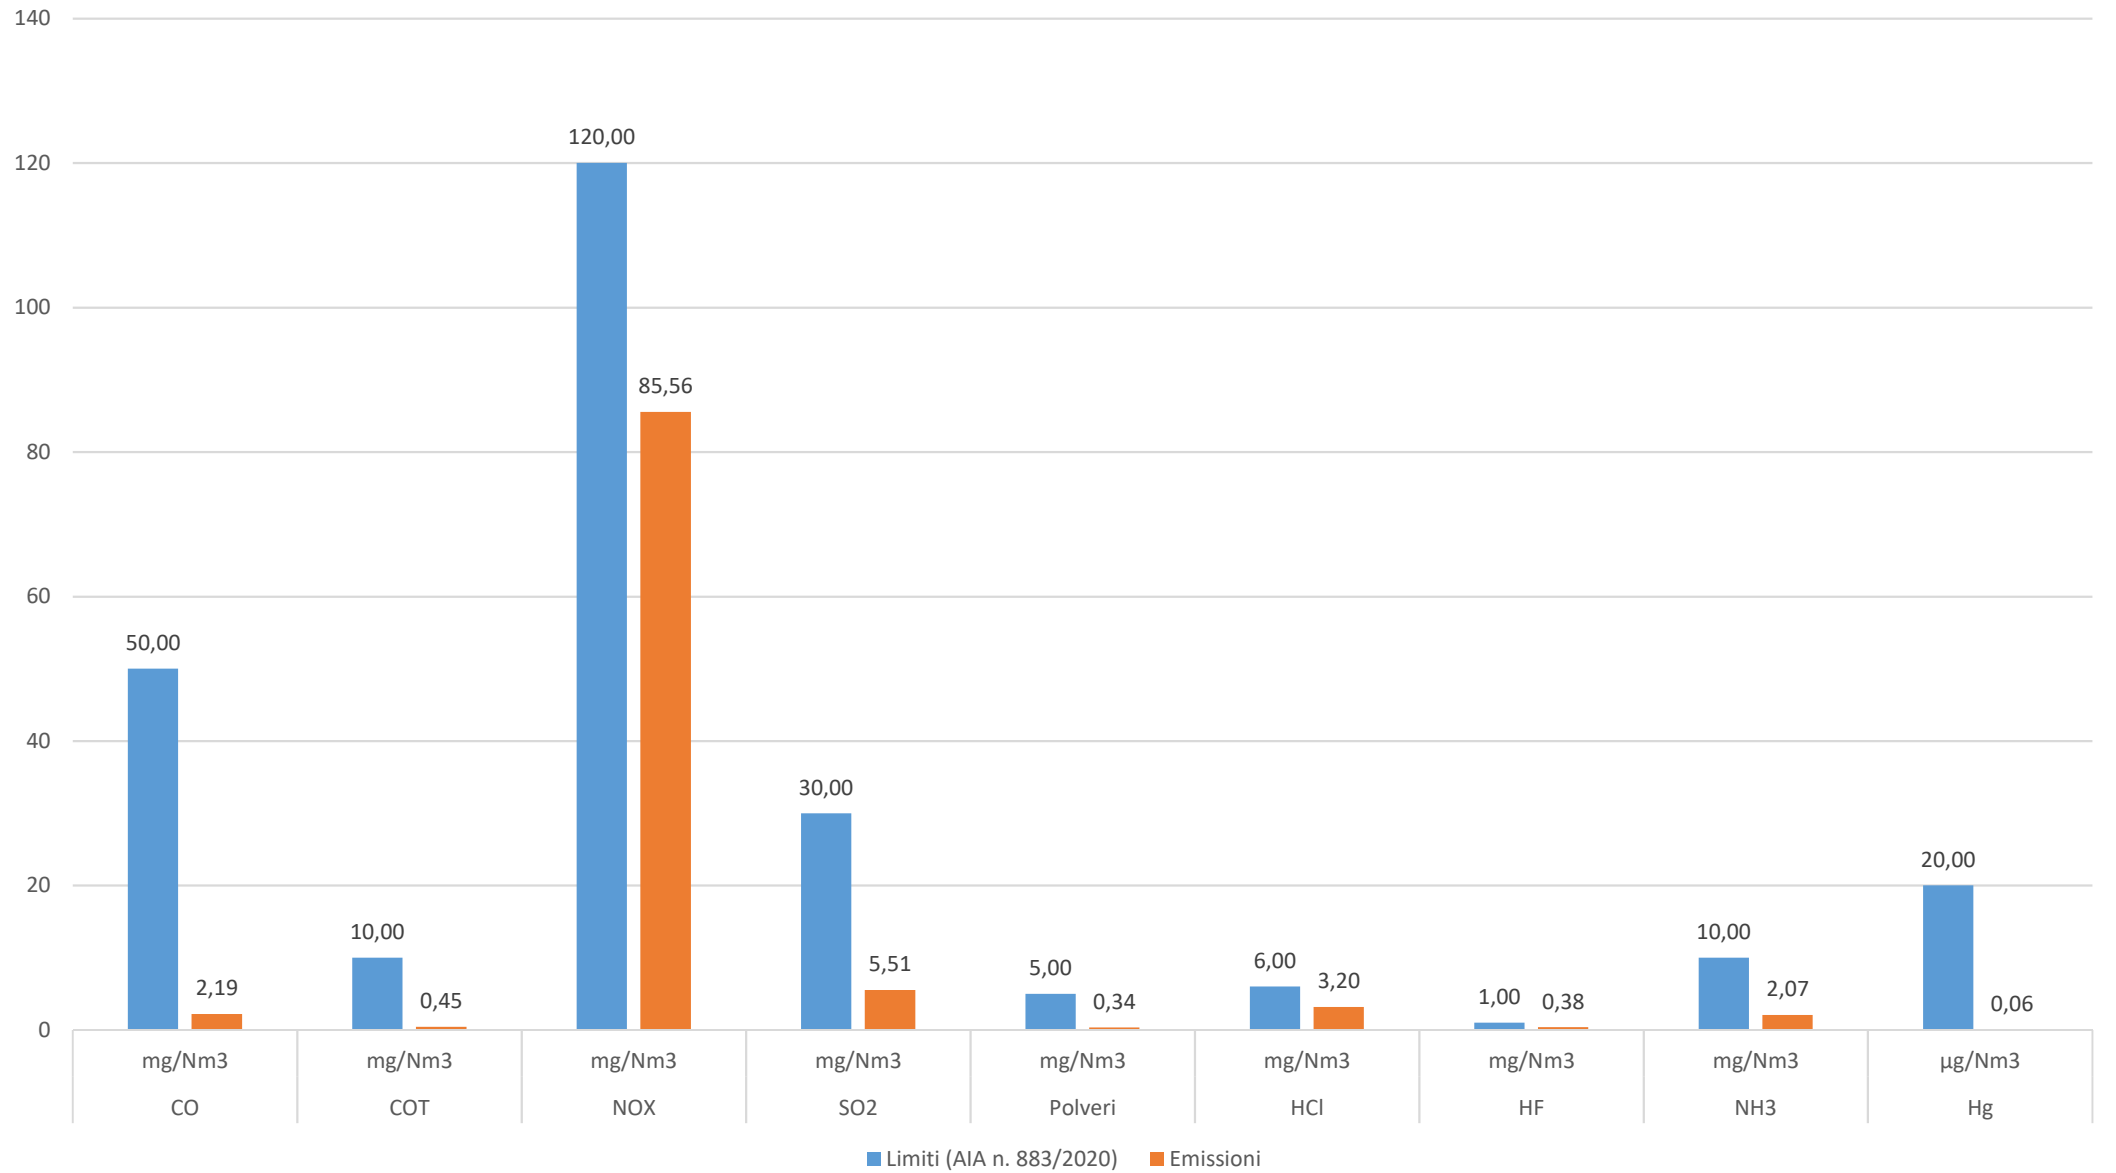

Gennaio 2023

Febbraio 2023

Marzo 2023

Aprile 2023

Maggio 2023

Giugno 2023

Luglio 2023

Nota: Impianto fermo in manutenzione programmata dal 1 luglio al 31 luglio 2023; di conseguenza nessuna emissione è stata prodotta dall'impianto nel mese in oggetto.

■ Limiti (AIA n. 883/2020)

Agosto 2023

Settembre 2023

■ Limiti (AIA n. 883/2020) ■ Emissioni

Ottobre 2023

■ Limiti (AIA n. 883/2020) ■ Emissioni

Novembre 2023

Dicembre 2023