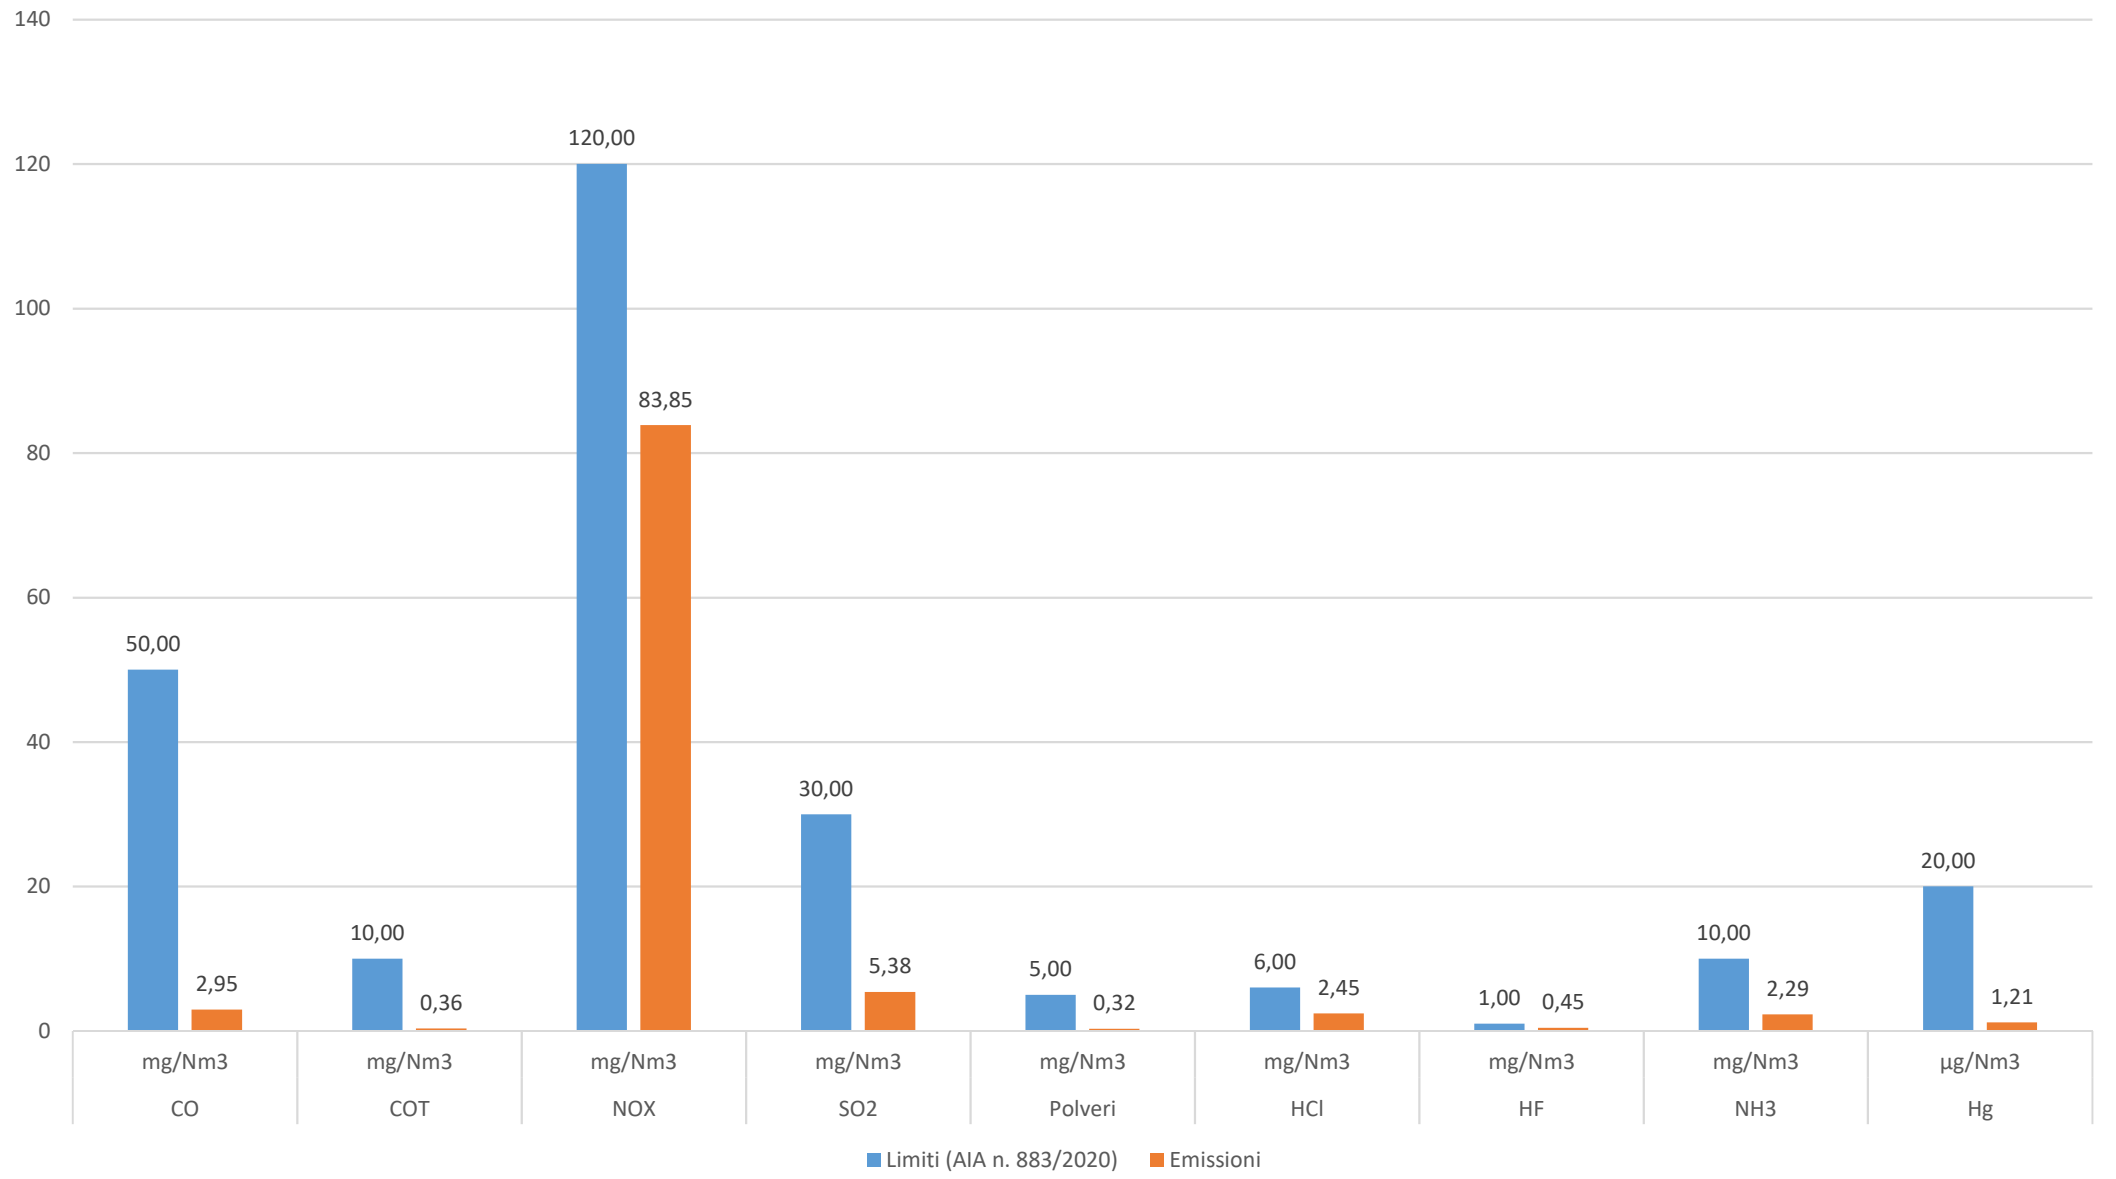

Gennaio 2023

Febbraio 2023

Marzo 2023

Aprile 2023

Maggio 2023

Giugno 2023

Luglio 2023

Nota: Impianto fermo in manutenzione programmata dal 1 luglio al 31 luglio 2023; di conseguenza nessuna emissione è stata prodotta dall'impianto nel mese in oggetto.

■ Limiti (AIA n. 883/2020)

Agosto 2023

Settembre 2023

■ Limiti (AIA n. 883/2020) ■ Emissioni

Ottobre 2023

■ Limiti (AIA n. 883/2020) ■ Emissioni

Novembre 2023

Dicembre 2023