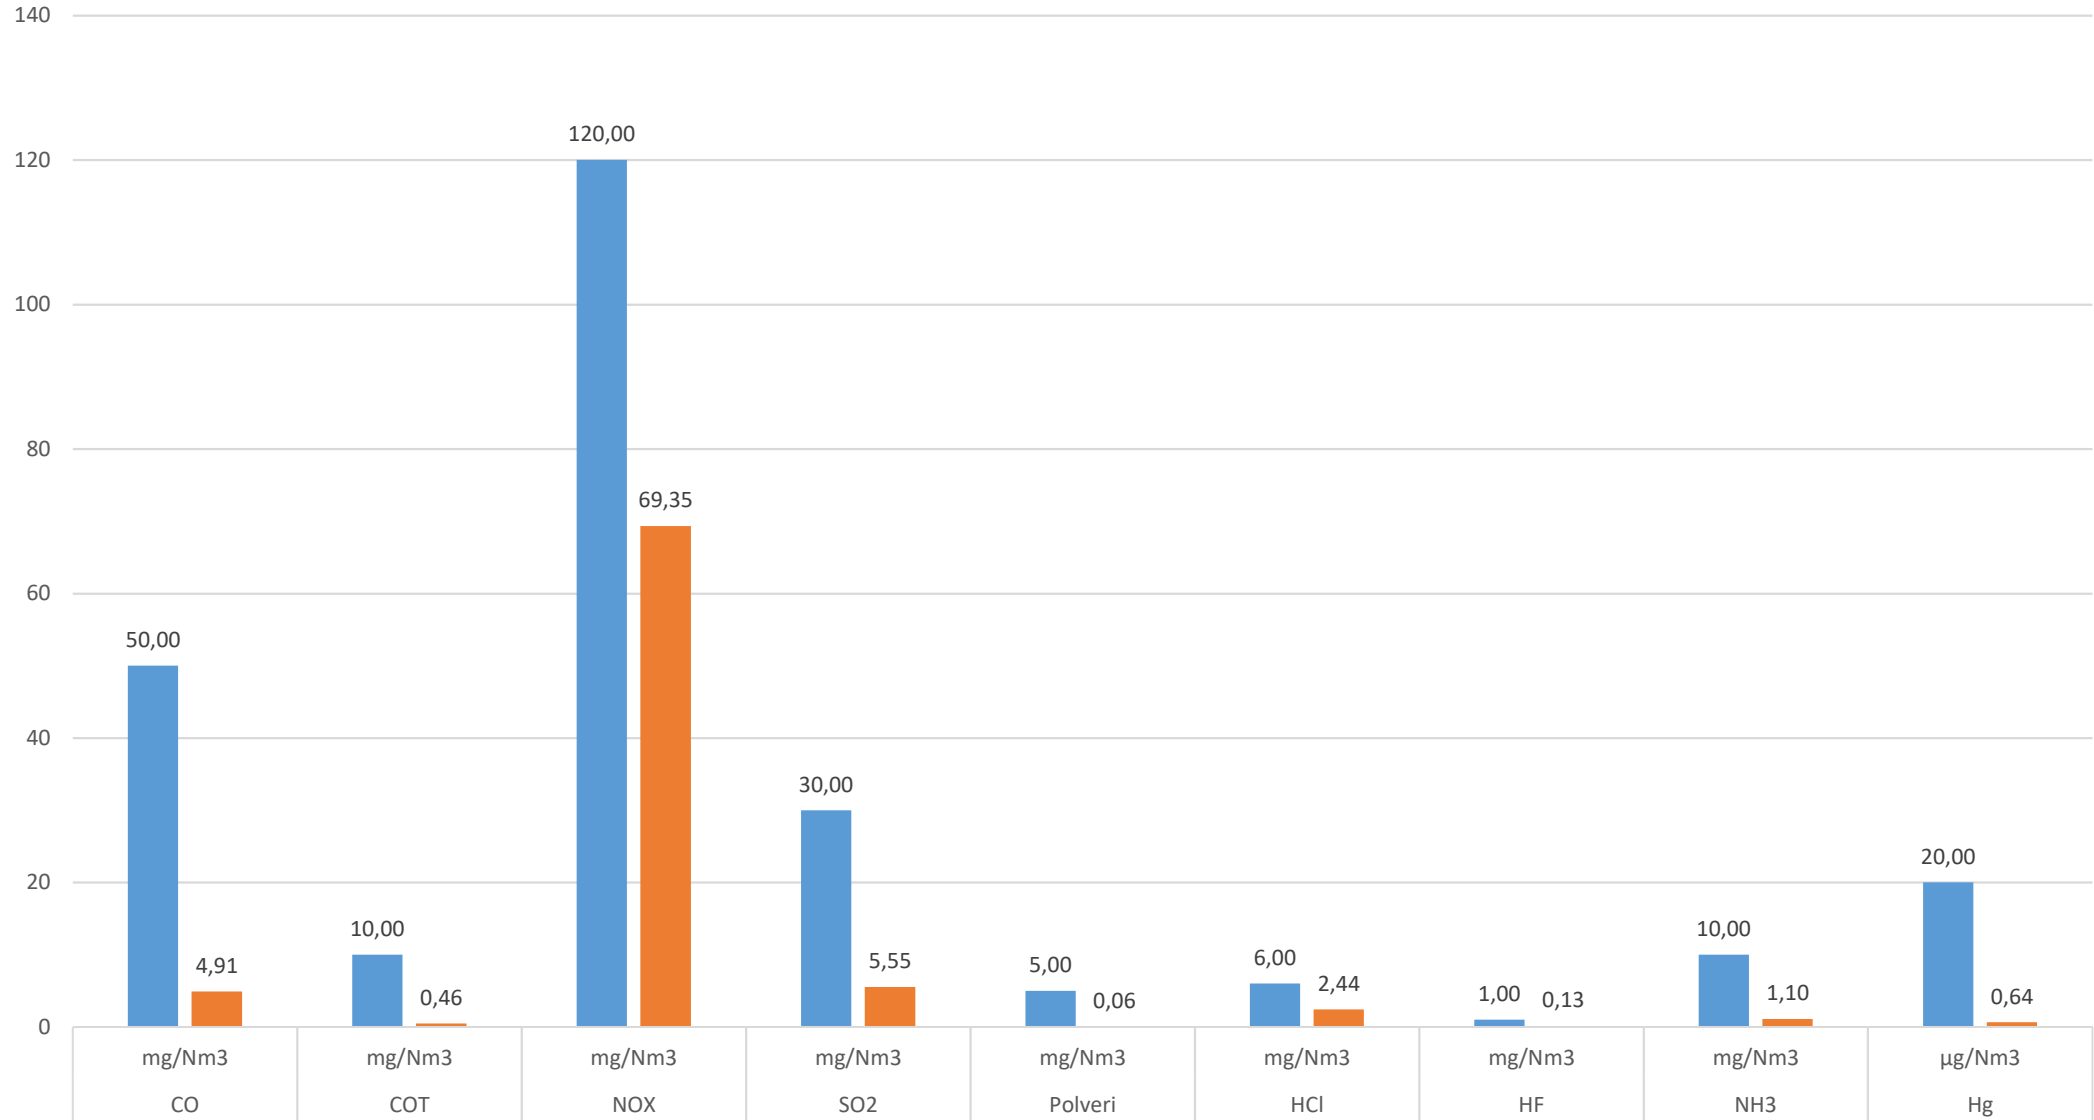

Gennaio 2023

Febbraio 2023

Marzo 2023

Aprile 2023

Maggio 2023

Giugno 2023

Luglio 2023

Nota: Impianto fermo in manutenzione programmata dal 1 luglio al 31 luglio 2023; di conseguenza nessuna emissione è stata prodotta dall'impianto nel mese in oggetto.

■ Limiti (AIA n. 883/2020)

Agosto 2023

Settembre 2023

■ Limiti (AIA n. 883/2020) ■ Emissioni

Ottobre 2023

■ Limiti (AIA n. 883/2020) ■ Emissioni

Novembre 2023

Dicembre 2023